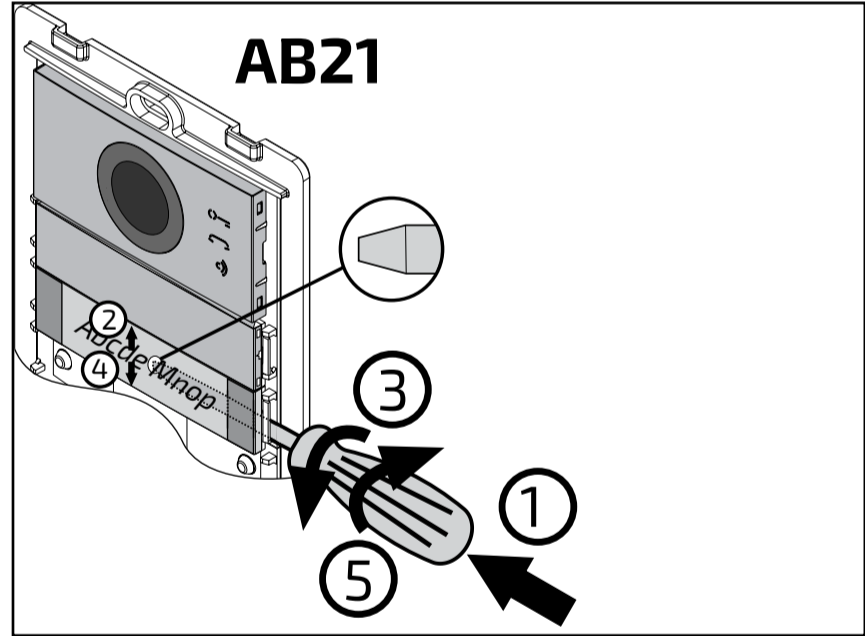

Fig. ● Abb.16b

Directive 2012/19/EU (WEEE-RAEE)

Smaltire il dispositivo secondo quanto prescritto dalle norme per la tutela dell'ambiente.
Dispose of the device in accordance with environmental regulations.
Écouler le dispositif selon tout ce qu'a été prescrit par les règles pour la tutelle du milieu.
Eliminar el aparato según cuánto prescrito por las normas por la tutela del entorno.
Disponha do dispositivo conforme regulamentos ambientais.
Werden Sie das Gerät in Übereinstimmung mit Umweltregulierungen los.

ACI srl Farfisa Intercoms

Via E. Vanoni, 3 • 60027 Osimo (AN) • Italy
Tel: +39 071 7202038 (r.a.) • Fax: +39 071 7202037
e-mail: info@farfisa.com • www.farfisa.com

Mi2531
Cod. M527056000