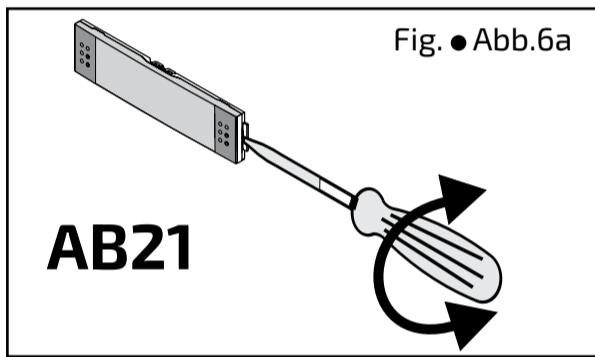

Technische Daten

Stromversorgung: über DUO-Leitung
Stromaufnahme: 0,01A

IT Montaggio dei moduli
ES Montaje de los módulos

EN Modules assembling
PT Montagem dos módulos

FR Montage de des modules
DE Module - Einbau

AB71-AB72-AB73

Fig. ● Abb.1

Fig. ● Abb.2

Fig. ● Abb.3

Fig. ● Abb.4

Fig. ● Abb.5

Fig. ● Abb.7

Fig. ● Abb.8