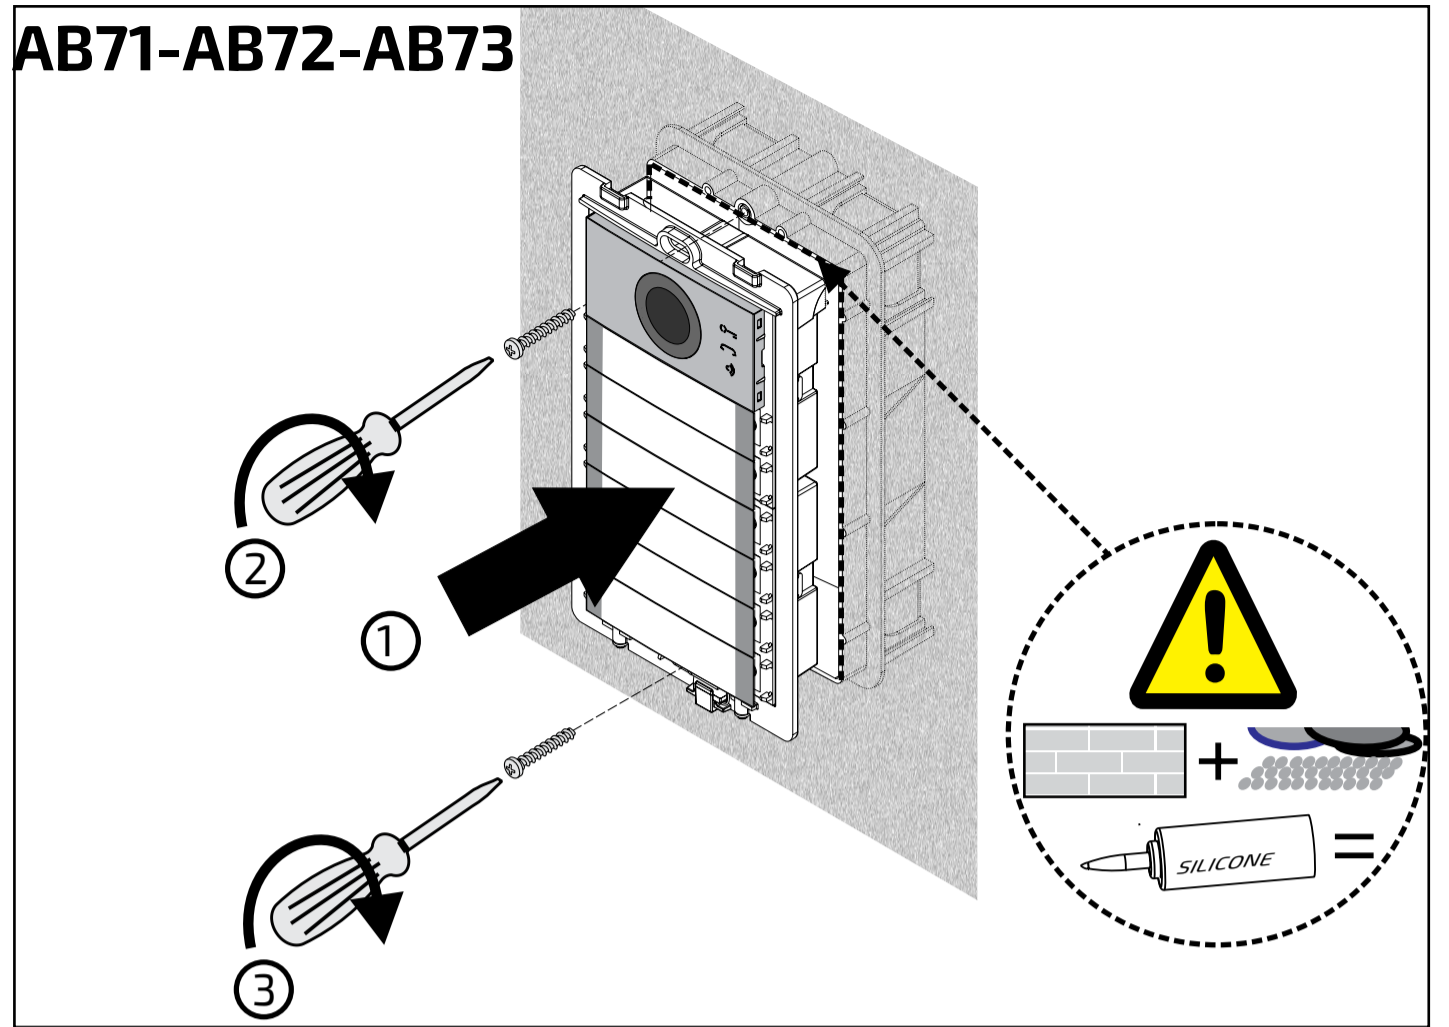

Technische Daten

Stromversorgung: über DUO-Leitung
Stromaufnahme: 0,01A

IT Montaggio dei moduli
ES Montaje de los módulos

EN Modules assembling
PT Montagem dos módulos

FR Montage de des modules
DE Module - Einbau

AB71-AB72-AB73

Fig. ● Abb.1

Fig. ● Abb.2

Fig. ● Abb.3

Fig. ● Abb.4

Fig. ● Abb.5

Fig. ● Abb.7

Fig. ● Abb.8