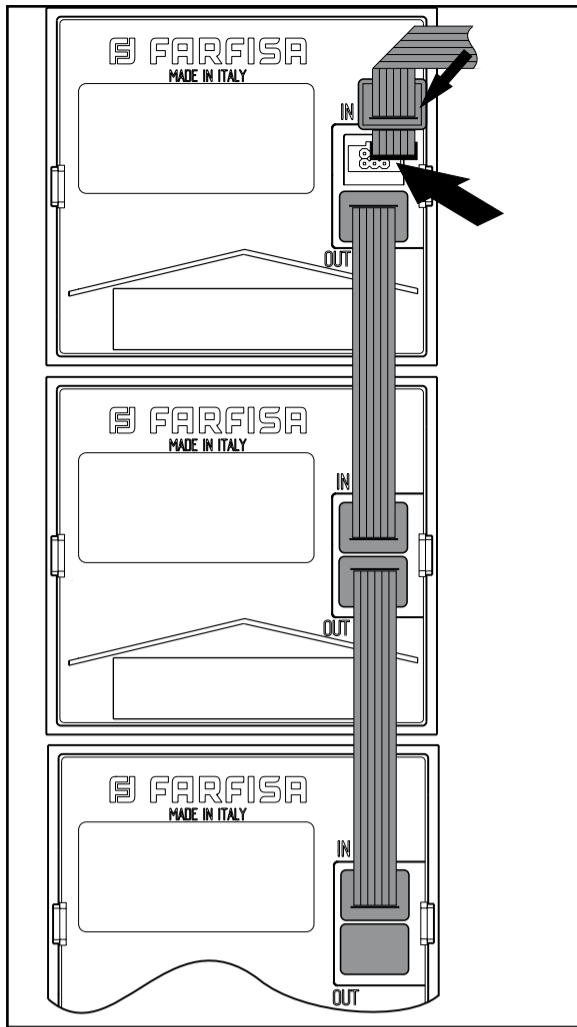

Technische Daten

Stromversorgung: über DUO-Leitung
Stromaufnahme: 0,01A

IT Montaggio dei moduli
ES Montaje de los módulos

EN Modules assembling
PT Montagem dos módulos

FR Montage de des modules
DE Module - Einbau

AB71-AB72-AB73

Fig. ● Abb.1

Fig. ● Abb.2

Fig. ● Abb.3

Fig. ● Abb.4

Fig. ● Abb.5

Fig. ● Abb.7

Fig. ● Abb.8