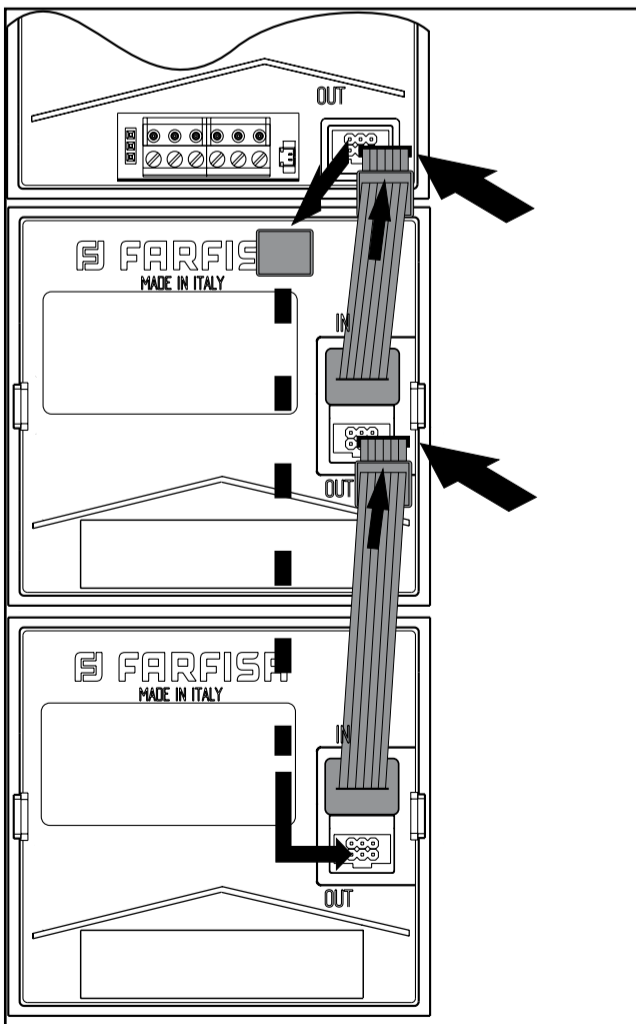

Technische Daten

Stromversorgung: über DUO-Leitung
Stromaufnahme: 0,01A

IT Montaggio dei moduli
ES Montaje de los módulos

EN Modules assembling
PT Montagem dos módulos

FR Montage de des modules
DE Module - Einbau

AB71-AB72-AB73

Fig. ● Abb.1

Fig. ● Abb.2

Fig. ● Abb.3

Fig. ● Abb.4

Fig. ● Abb.5

Fig. ● Abb.7

Fig. ● Abb.8